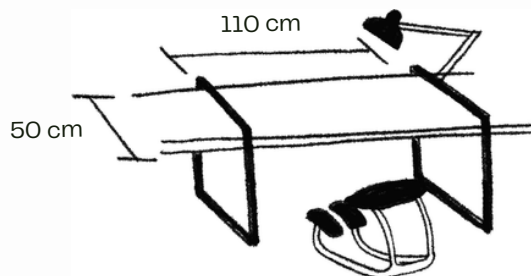

€ 488/trimestrale

I prezzi sono da intendere iva esclusa

02

POSTAZIONE SMART

Le postazioni SMART sono scrivanie 110x50 cm che si possono affittare a giornata, settimanalmente o mensilmente. Ideali per chi ha bisogno di una soluzione **dinamica e flessibile**.