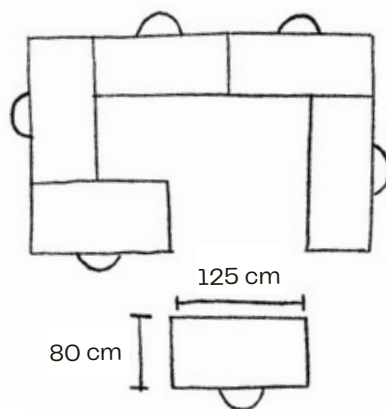

Area lab

05

Zona multifunzionale

06

Spazio eventi

01

POSTAZIONE
RESIDENT

L'area coworking è un **open space** dotato di sei **scrivanie personali** 80x125 cm. Le postazioni resident si possono affittare a giornata, settimanalmente o mensilmente, con rinnovo mensile o trimestrale. La soluzione ideale per freelance e professionisti in smart working che cercano un luogo dove lavorare in compagnia.