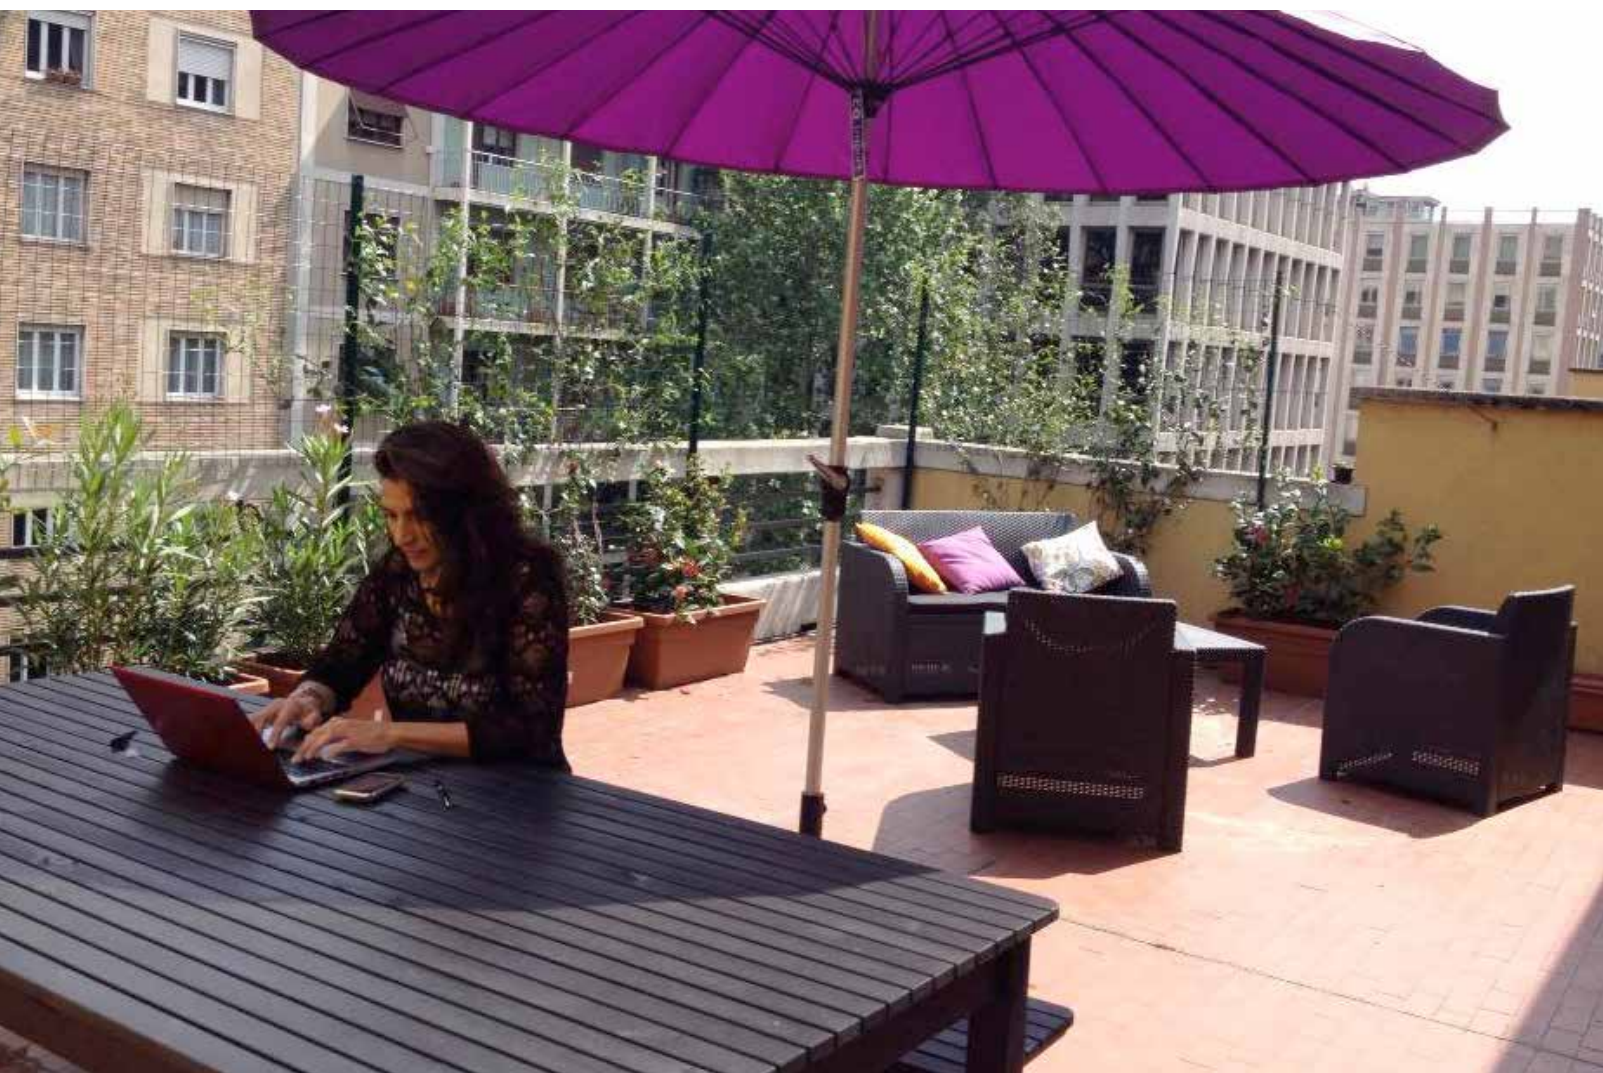

Servizi di coworking offerti dal Cowo®:

Le postazioni offerte sono 8, ma c'è la possibilità di utilizzare altre postazioni giornaliere in modo versatile, a seconda delle esigenze del coworker. Infatti, una sala riunioni da 6/8 persone, una zona per riunioni informali da 4 persone, un locale cucina e una bella terrazza di dimensioni generose, integrano le dotazioni del coworking

ORARI

9.00/19.00 lun/ven

CONTATTO E-MAIL

cowo@lmarch.it

PERSONA DI RIFERIMENTO

Lucilla Magliulo

CONTATTO TELEFONICO

+39 335 5200019